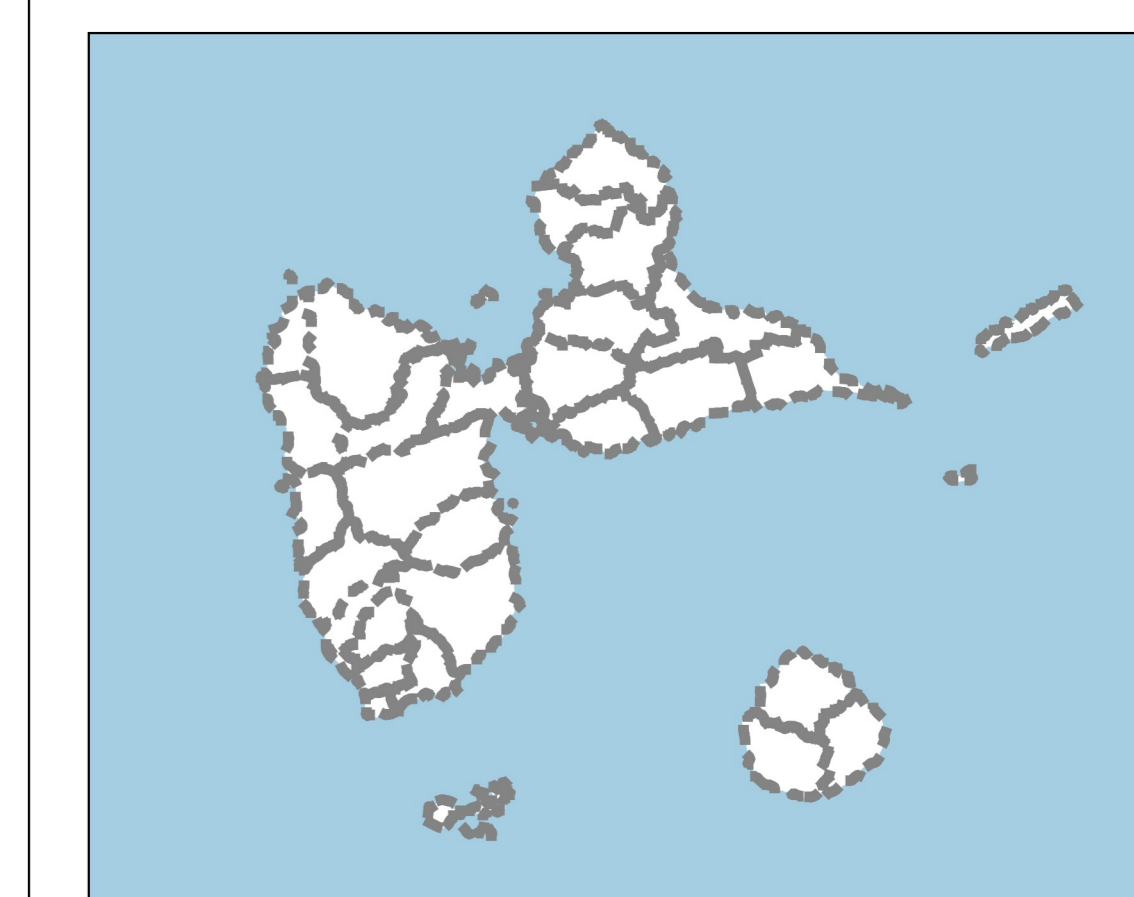

Aléa volcanisme

- Très Faible
- Faible
- Moyen
- Fort
- Très Fort

Sources: SCAN 25 IGN®, UMR GRED - projet exploit
Carte réalisée par : Cartophyl

mai 2025